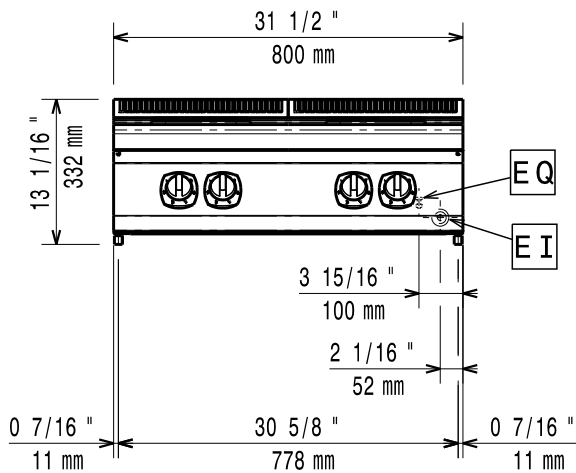

Front

EI = Elektrisk anslutning
EQ = Ekvipotential skruv

Elektricitet

Spänning:

371017 (E7ECEH4Q00)

380-400 V/3 ph/50/60 Hz

371130 (E7ECEH4Q0N)

230 V/3 ph/50/60 Hz

Total watt:

10.4 kW

Viktig information

Effekt främre plattor:

2.6 - 2.6 kW

Effekt bakre plattor:

2.6 - 2.6 kW

Dimensioner främre plattor:

230x230 230x230

Storlek bakre plattor:

230x230 230x230

Nettovikt:

40 kg

Fraktvikt:

371017 (E7ECEH4Q00)

48 kg

371130 (E7ECEH4Q0N)

47 kg

Frakthöjd:

371017 (E7ECEH4Q00)

520 mm

371130 (E7ECEH4Q0N)

540 mm

Fraktbredd:

820 mm

Fraktdjup:

860 mm

Fraktvoly:

371017 (E7ECEH4Q00)

0.37 m³

371130 (E7ECEH4Q0N)

0.38 m³

If appliance is set up or next to or against temperature sensitive furniture or similar, a safety gap of approximately 150 mm should be maintained or some form of heat insulation fitted.

[NOT TRANSLATED]

371017 (E7ECEH4Q00)

EH74T

371130 (E7ECEH4Q0N)

N7CE1