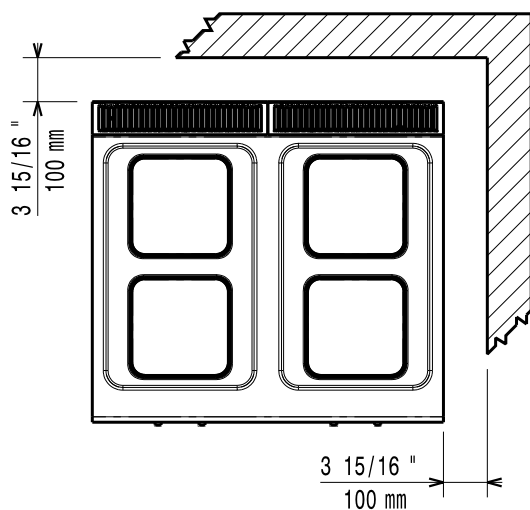

Topp

Elektricitet

Spänning:

371017 (E7ECEH4Q00)

380-400 V/3 ph/50/60 Hz

371130 (E7ECEH4Q0N)

230 V/3 ph/50/60 Hz

Total watt:

10.4 kW

Viktig information

Effekt främre plattor:

2.6 - 2.6 kW

Effekt bakre plattor:

2.6 - 2.6 kW

Dimensioner främre plattor:

230x230 230x230

Storlek bakre plattor:

230x230 230x230

Nettovikt:

40 kg

Fraktvikt:

371017 (E7ECEH4Q00)

48 kg

371130 (E7ECEH4Q0N)

47 kg

Frakthöjd:

371017 (E7ECEH4Q00)

520 mm

371130 (E7ECEH4Q0N)

540 mm

Fraktbredd:

820 mm

Fraktdjup:

860 mm

Fraktvoly:

371017 (E7ECEH4Q00)

0.37 m³

371130 (E7ECEH4Q0N)

0.38 m³

If appliance is set up or next to or against temperature sensitive furniture or similar, a safety gap of approximately 150 mm should be maintained or some form of heat insulation fitted.

[NOT TRANSLATED]

371017 (E7ECEH4Q00)

EH74T

371130 (E7ECEH4Q0N)

N7CE1