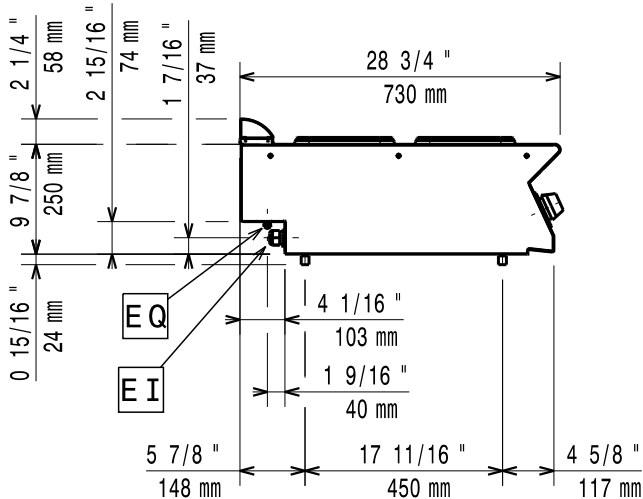

Sida

EI = Elektrisk anslutning
EQ = Ekvipotential skruv